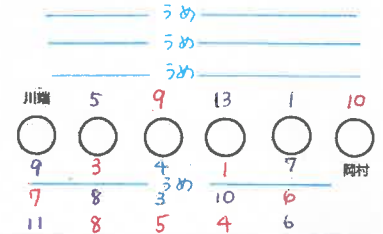

プログラムNo.3 ほうねん太鼓

朝礼台側