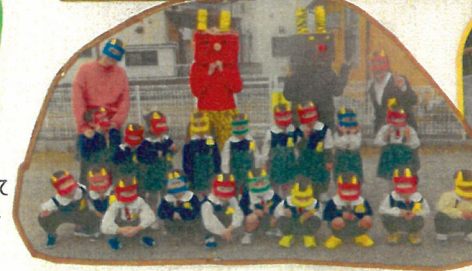

ひなまつり
1号式
盾の全国火災予防
（～3/4）運動

和太鼓 1/31

初めての和太鼓に大興奮
園長先生に教えていた
たき、パワー全開で
行いました。手で感触を楽し
んだ後、バチで上手に叩きました。

涅槃会 3/3

お釈迦様がおそくなりになり、人や動物達が泣いて
います。お釈迦様は優しくなつたら、皆大好きな人だね。これからは優しく
してあげようね。

節分会 3/3

本堂でお参りをし、園長先生のお話
を聞いてから豆まきをしました。
鬼の登場に表情がかわる
子ども。おにいはススッと大きな
声で豆まきをし、1年間元気に過ご
せるよう
お祈り
しました。